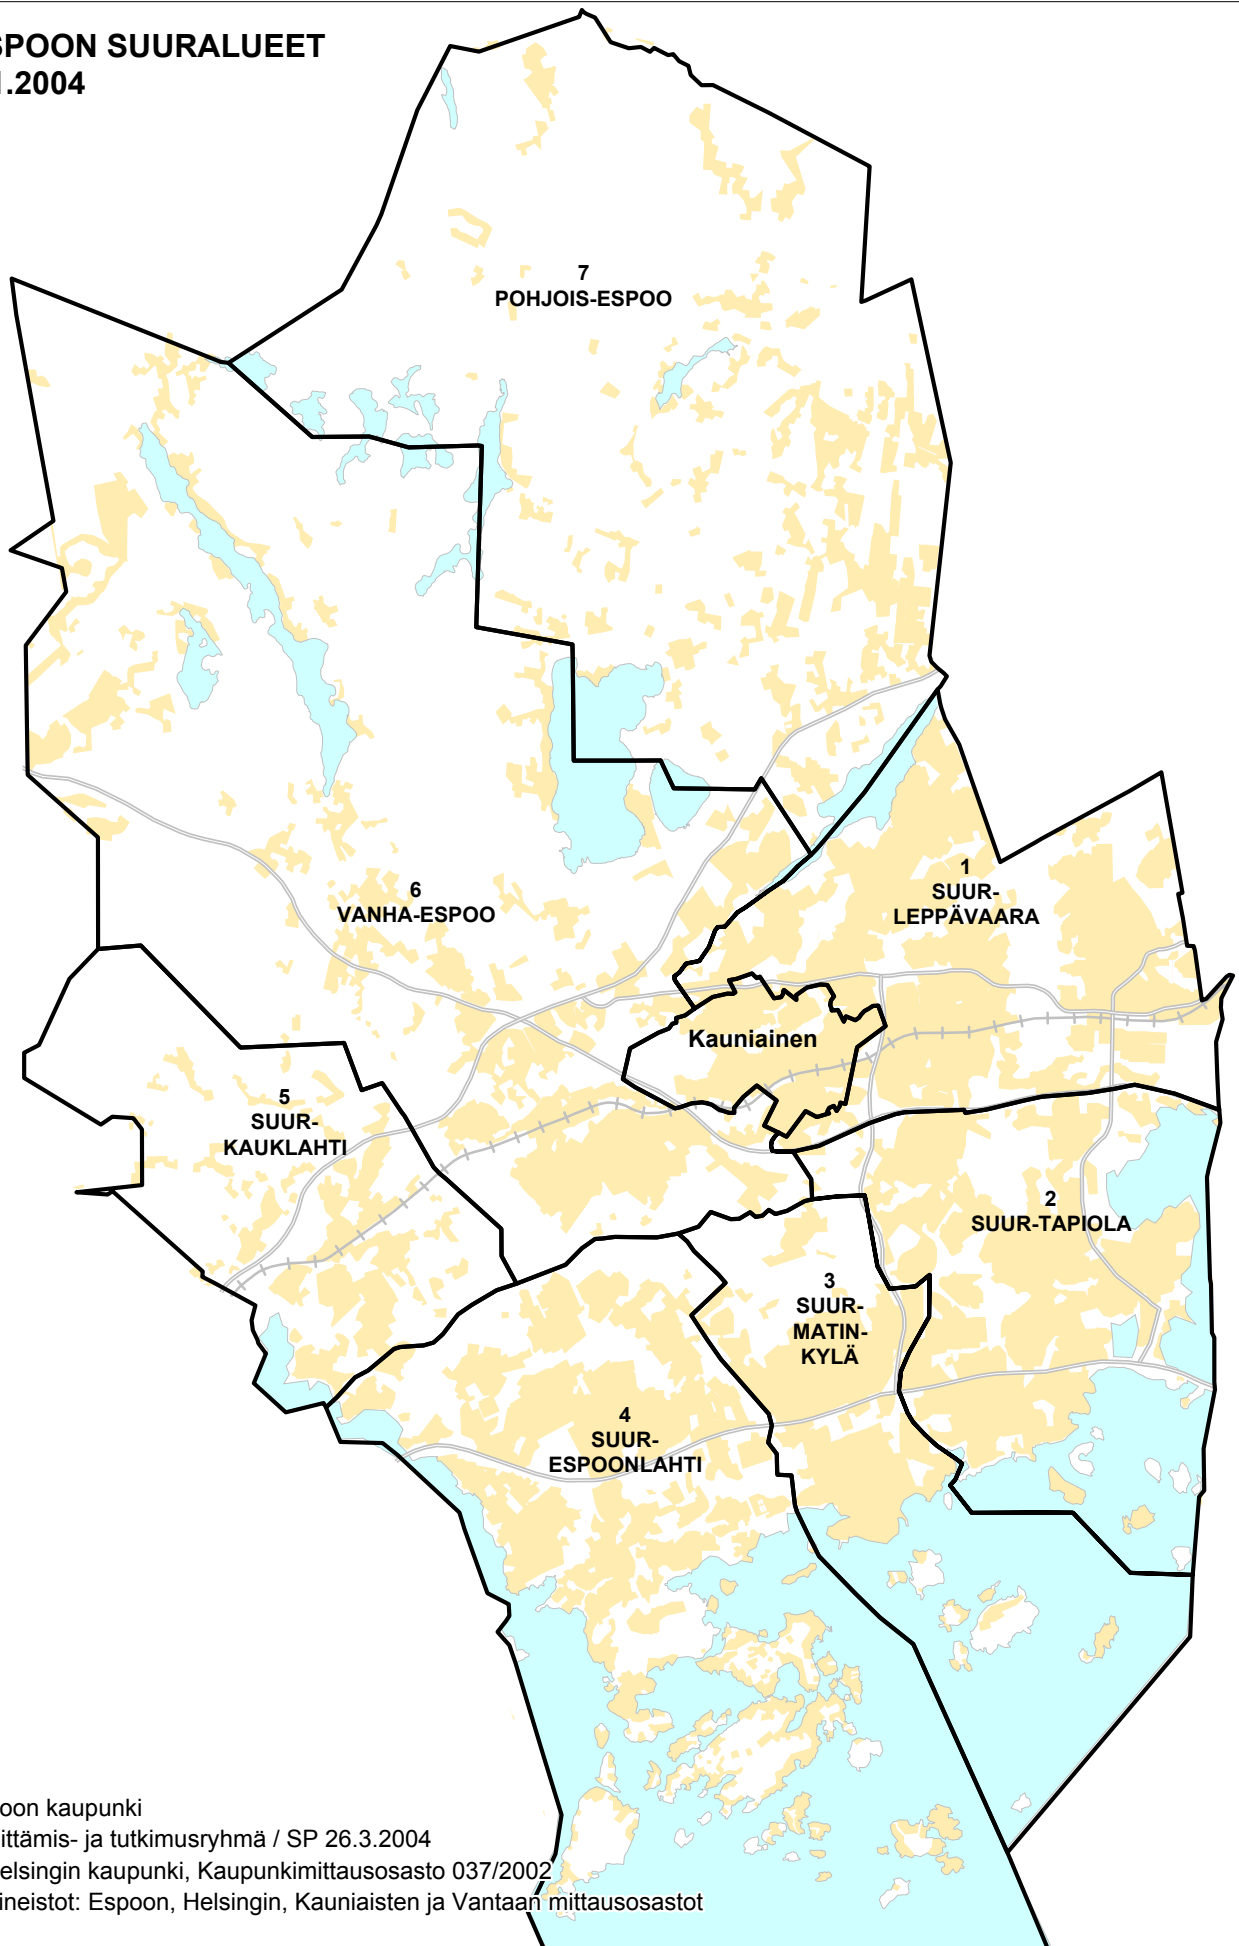

ESPOON SUURALUEET
1.1.2004

Espeen kaupunki
Kehittämis- ja tutkimusryhmä / SP 26.3.2004
© Helsingin kaupunki, Kaupunkimittausosasto 037/2002
© Aineistot: Espoon, Helsingin, Kauniaisten ja Vantaan mittausosastot