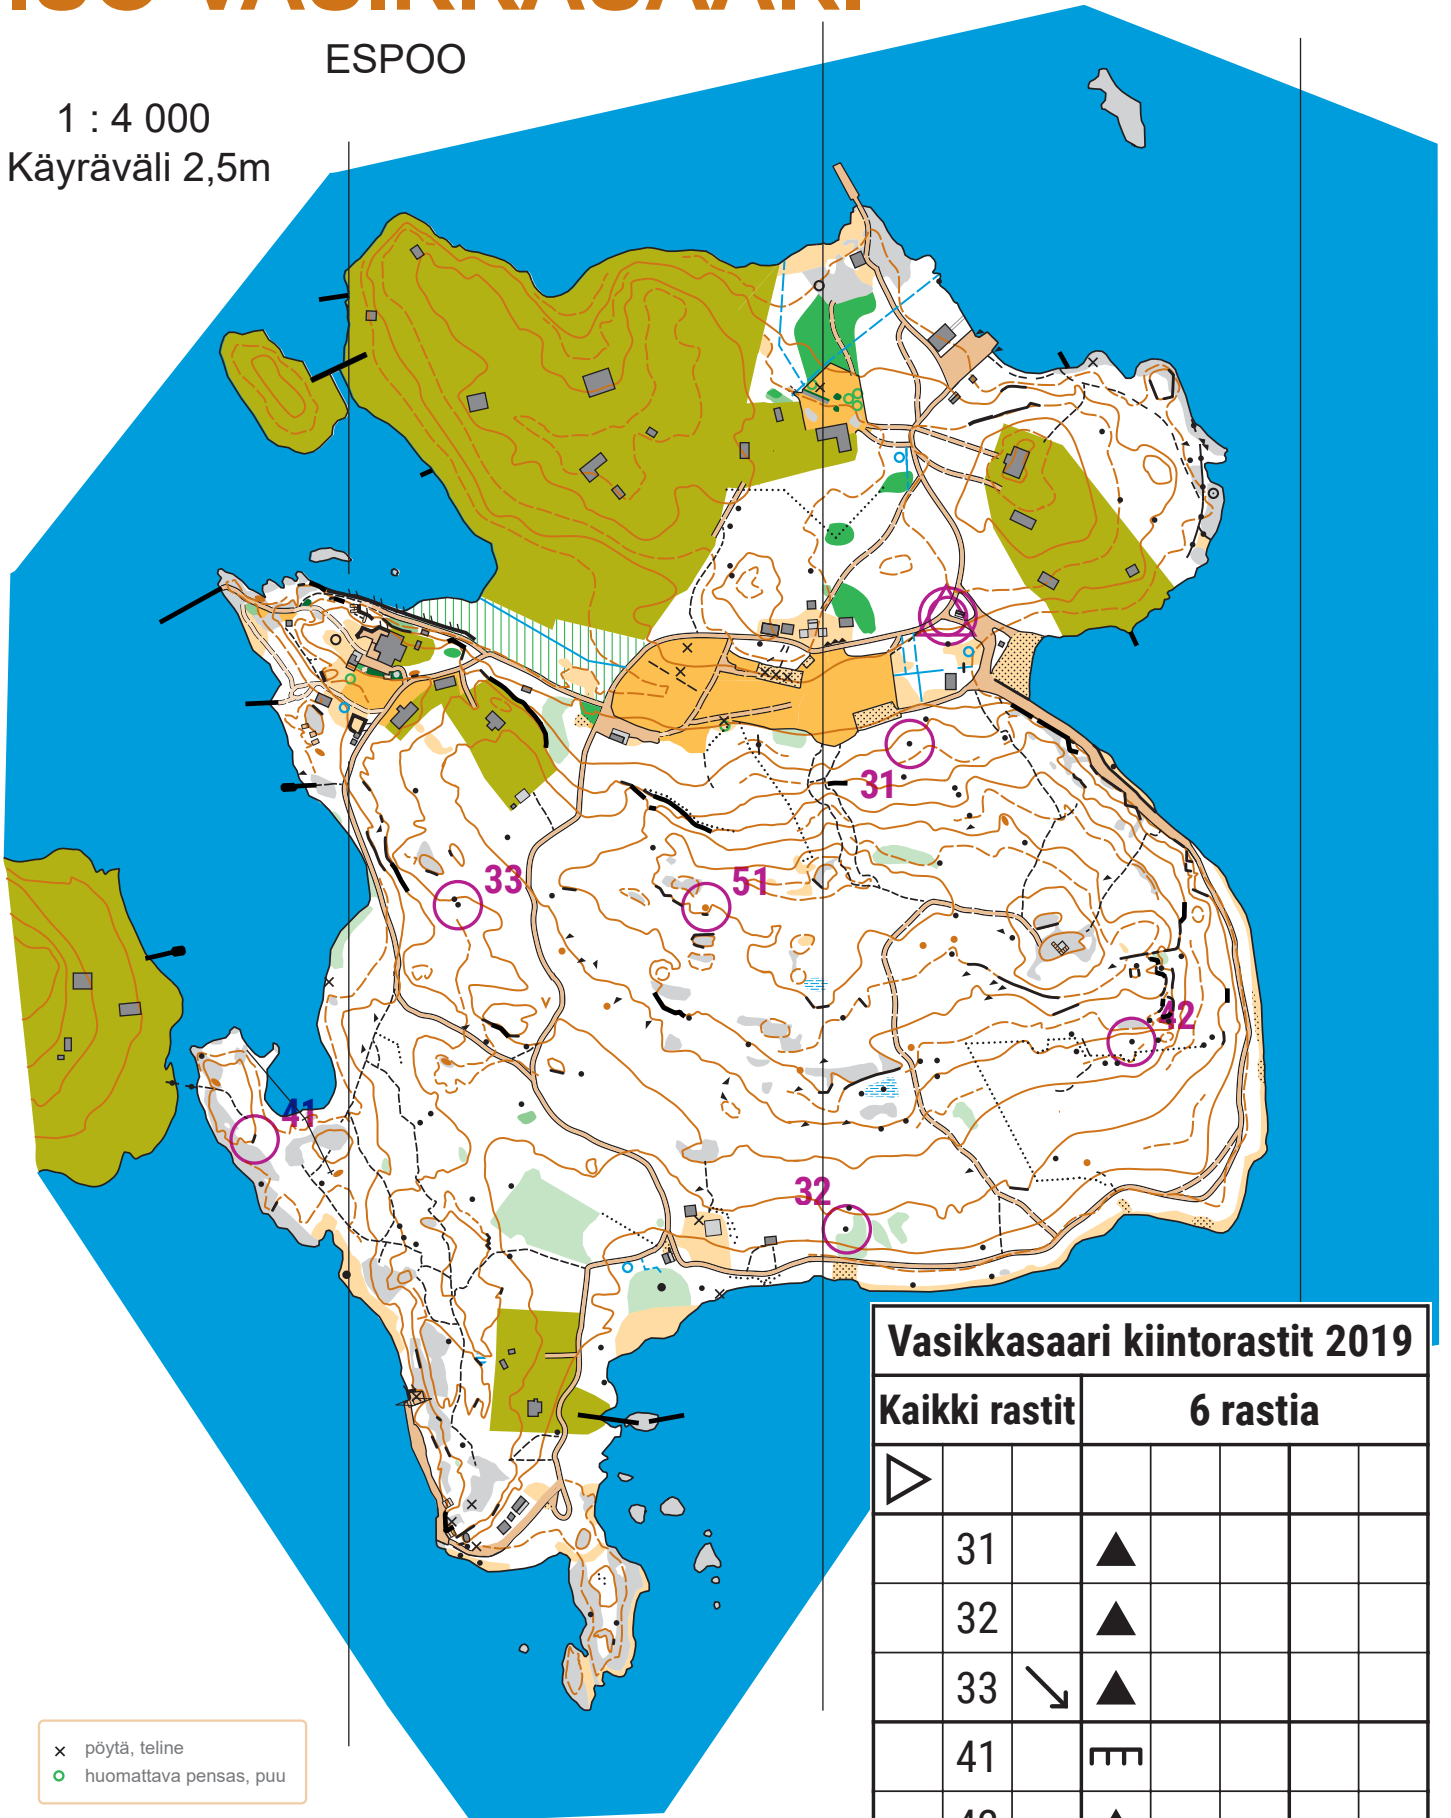

SUUNNISTUSKARTTA

ISO VASIKKASAARI

ESPOO

1 : 4 000
Käyräväli 2,5m

- x pöytä, teline
- o huomattava pensas, puu

Vasikkasaari kiintorastit 2019

Kaikki rastit		6 rastia			
▷					
31	▲				
32	▲				
33	↙				
41	▯▯▯				
42	▲				
51	●				