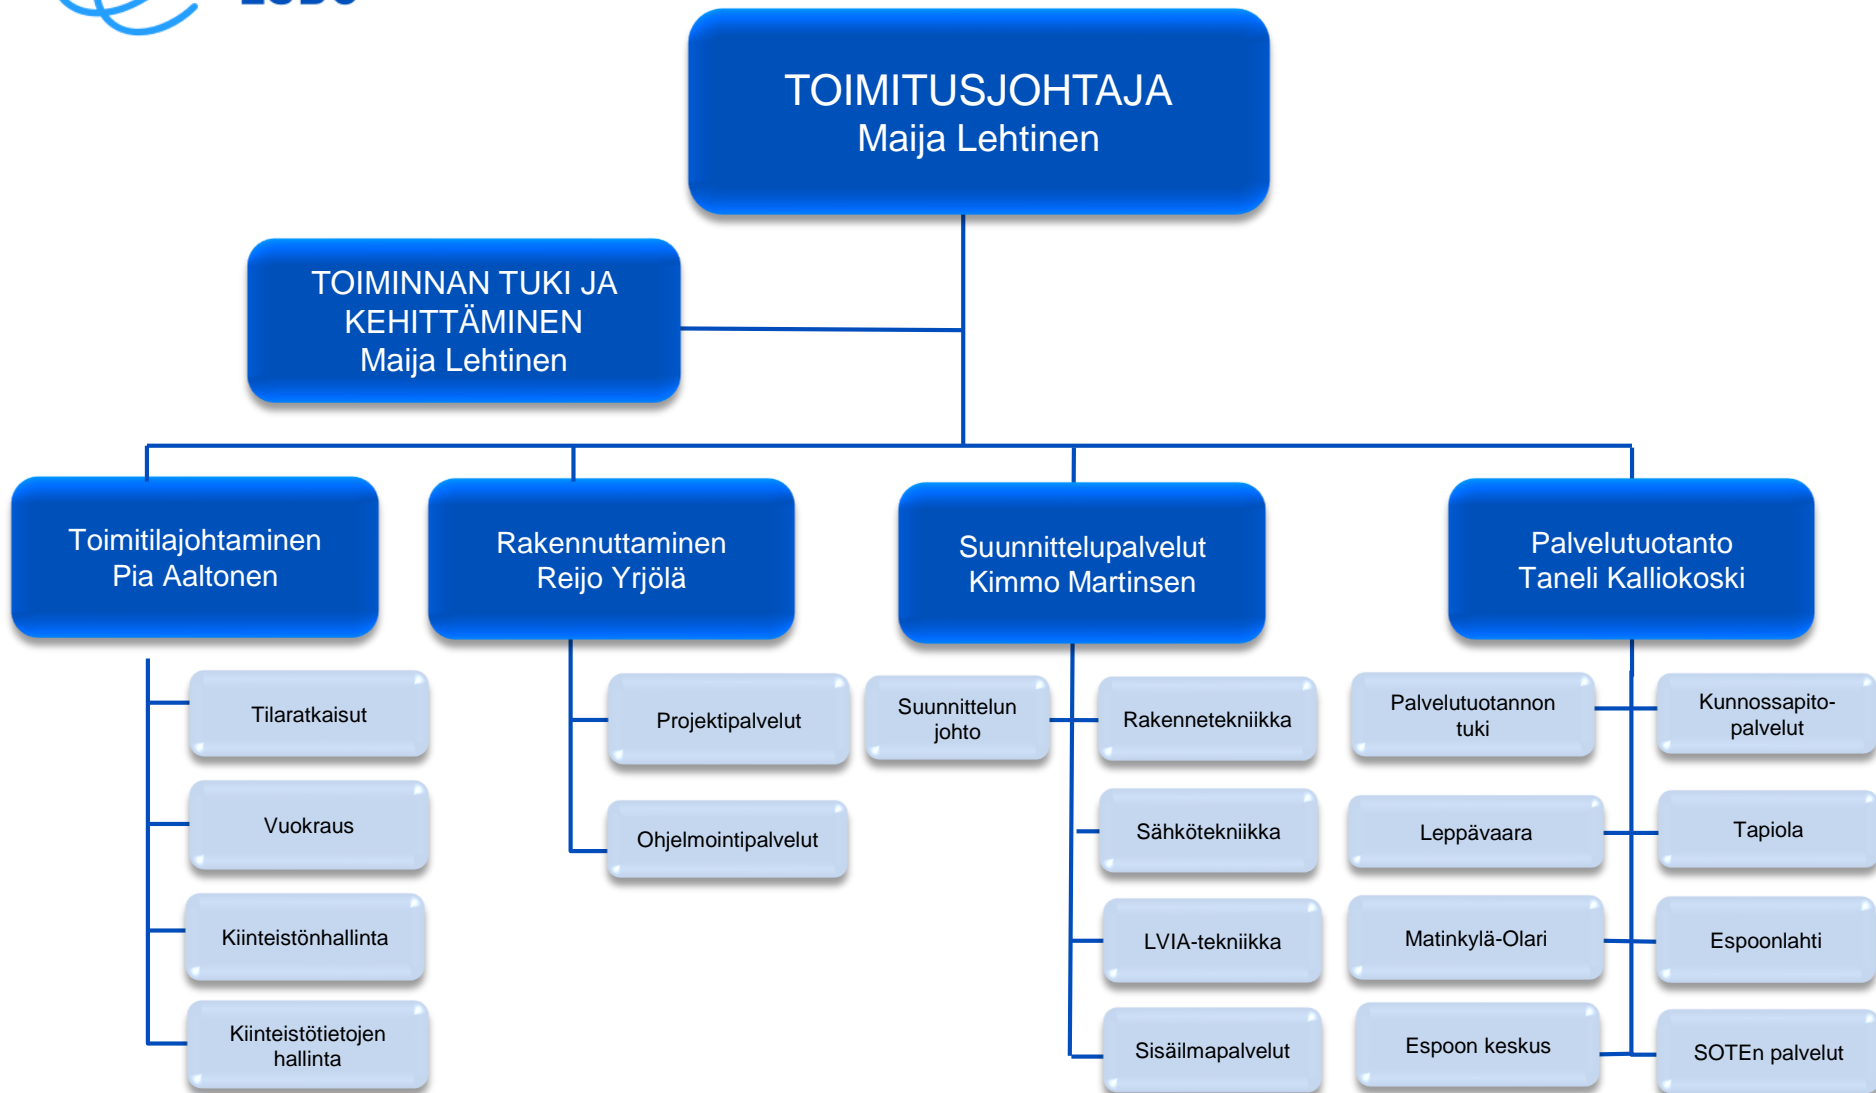

Tilapalvelut-liikelaitos