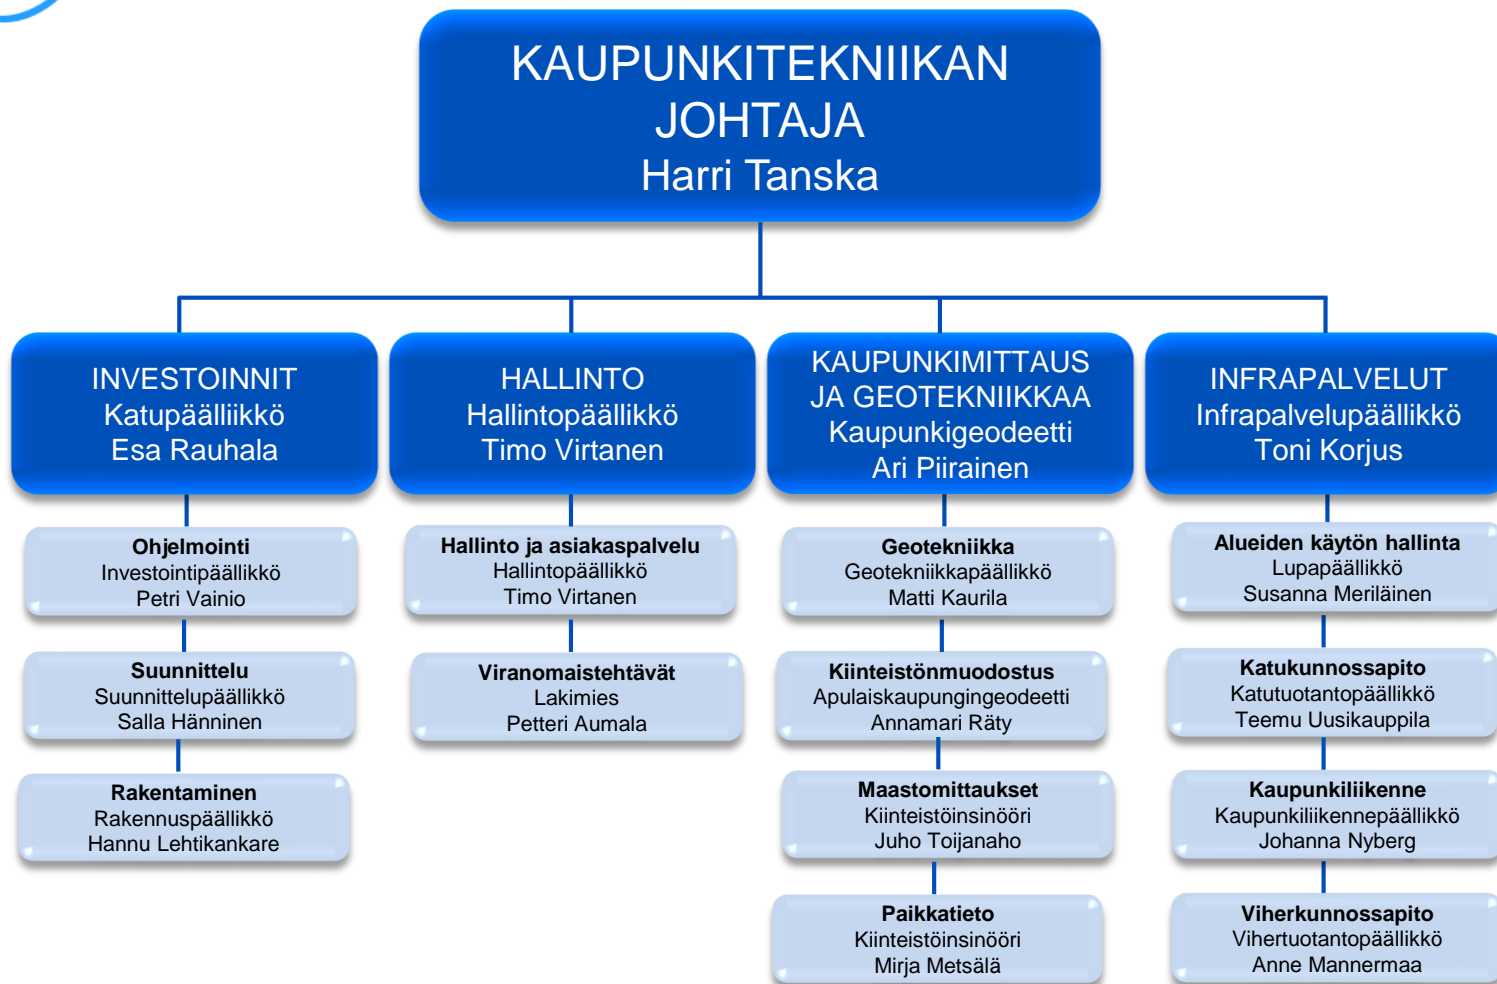

Kaupunkitekniikan keskus