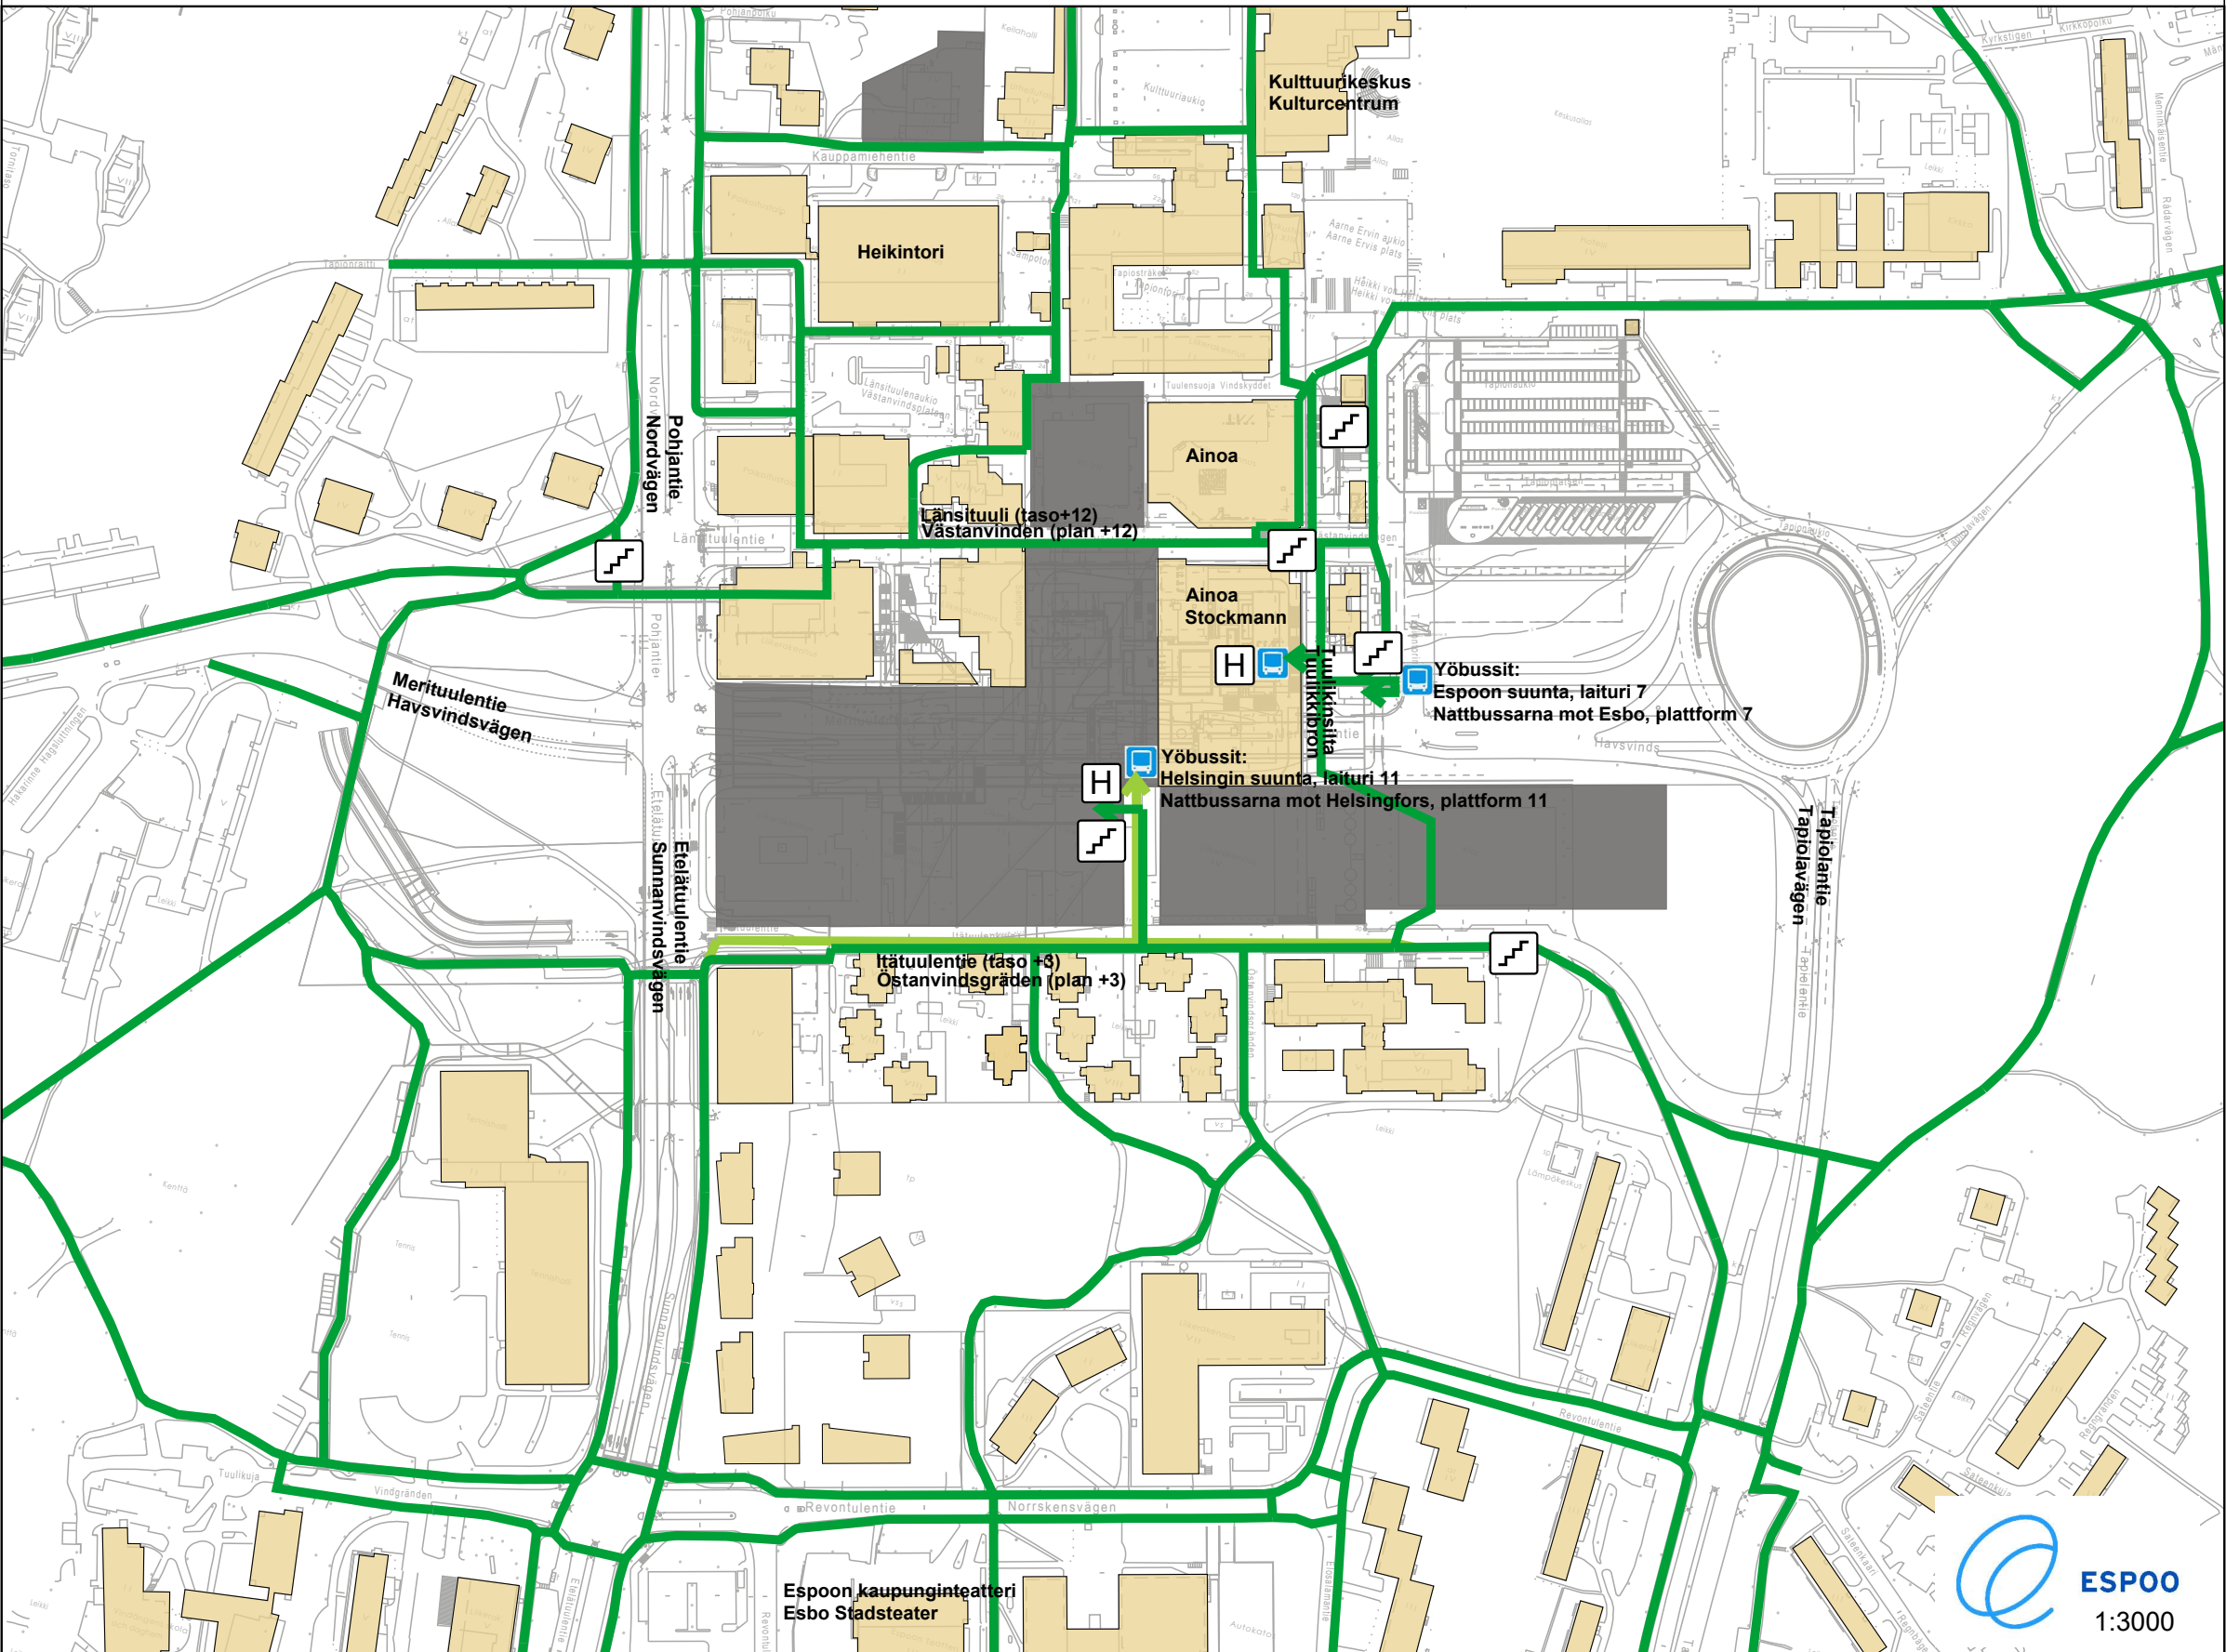

Jalankulkuyhteydet Tapiolan bussiterminaaliin ja metroasemalle 03/2019 alkaen

Gångförbindelser till nattbussarna i Hagalund från och med 03/2019

-  Kävelyreitti yöbussille
Gångrutt till nattbussarna
-  Vaihtoehtoinen reitti katutasolla
Alternativ rutt på gatunivå
-  Portaat (ei esteetön reitti)
Trappor (ej tillgänglig rutt)
-  Hissiyhteydet
Hissiförbindelse
-  Yöbussiterminaali
Nattbussterminal
-  Työmaa-alue
Byggplats