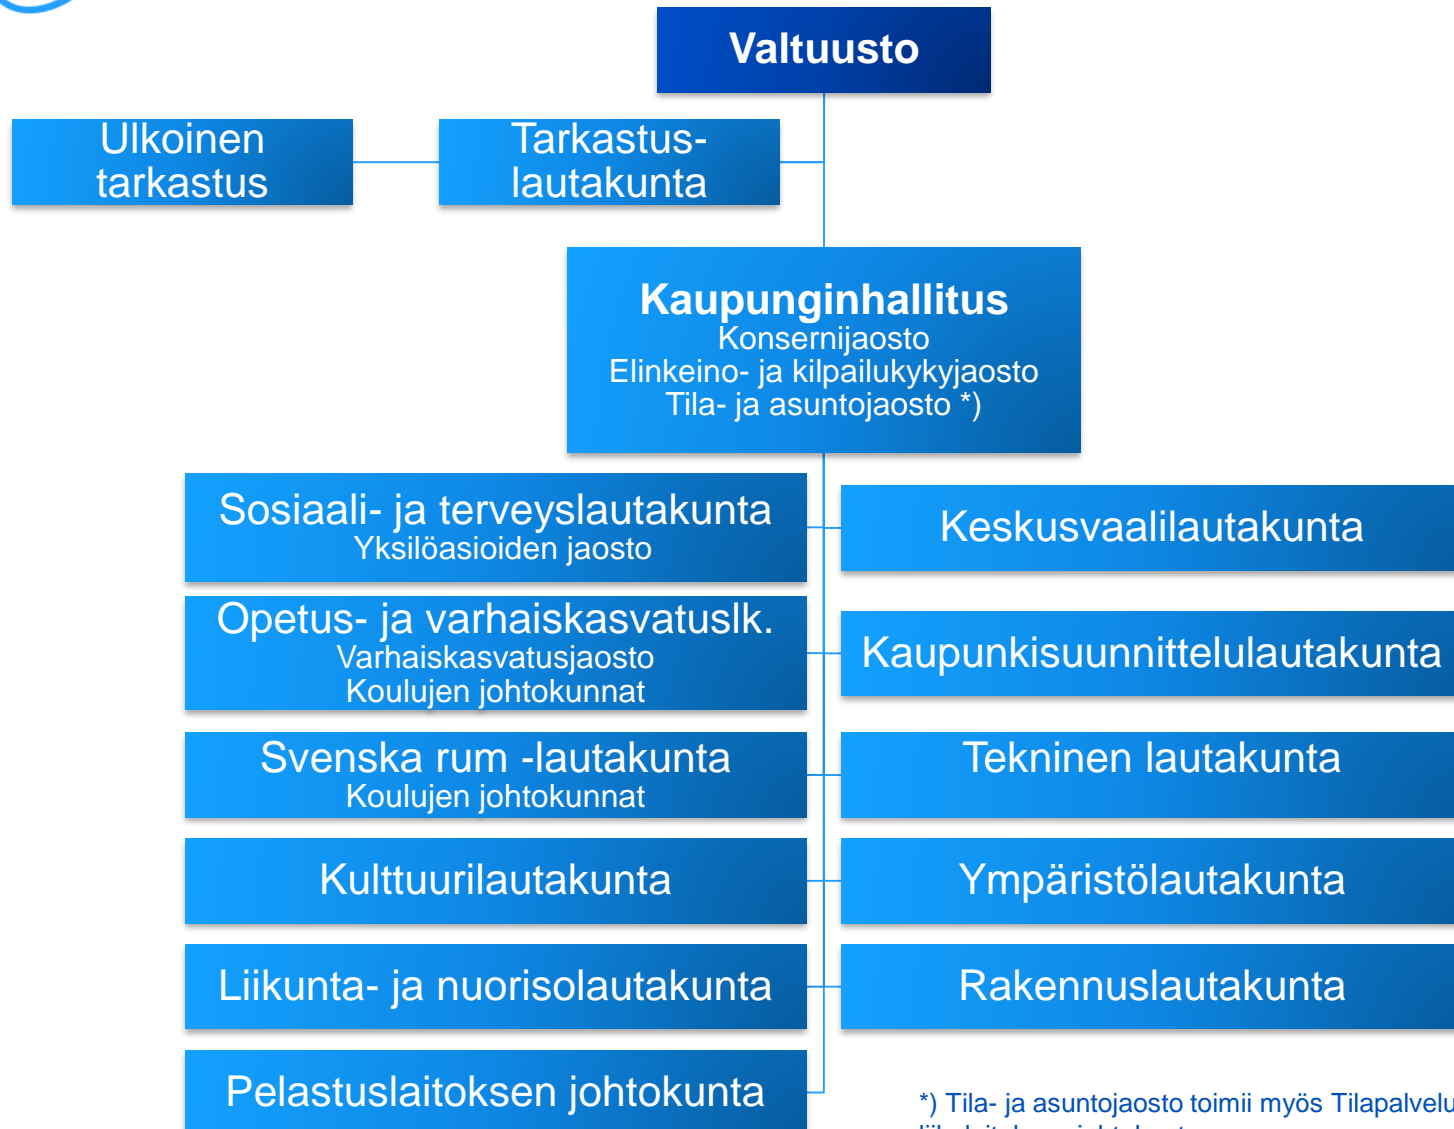

**ESPOO  
ESBO**

**Luottamuselin- ja  
viranhaltijaorganisaatiot  
1.1.2019**

ESPOO  
ESBO

# Luottamuselinorganisaatio

\*) Tila- ja asuntojaosto toimii myös Tilapalveluliikelaitoksen johtokuntana

ESPOO  
ESBO