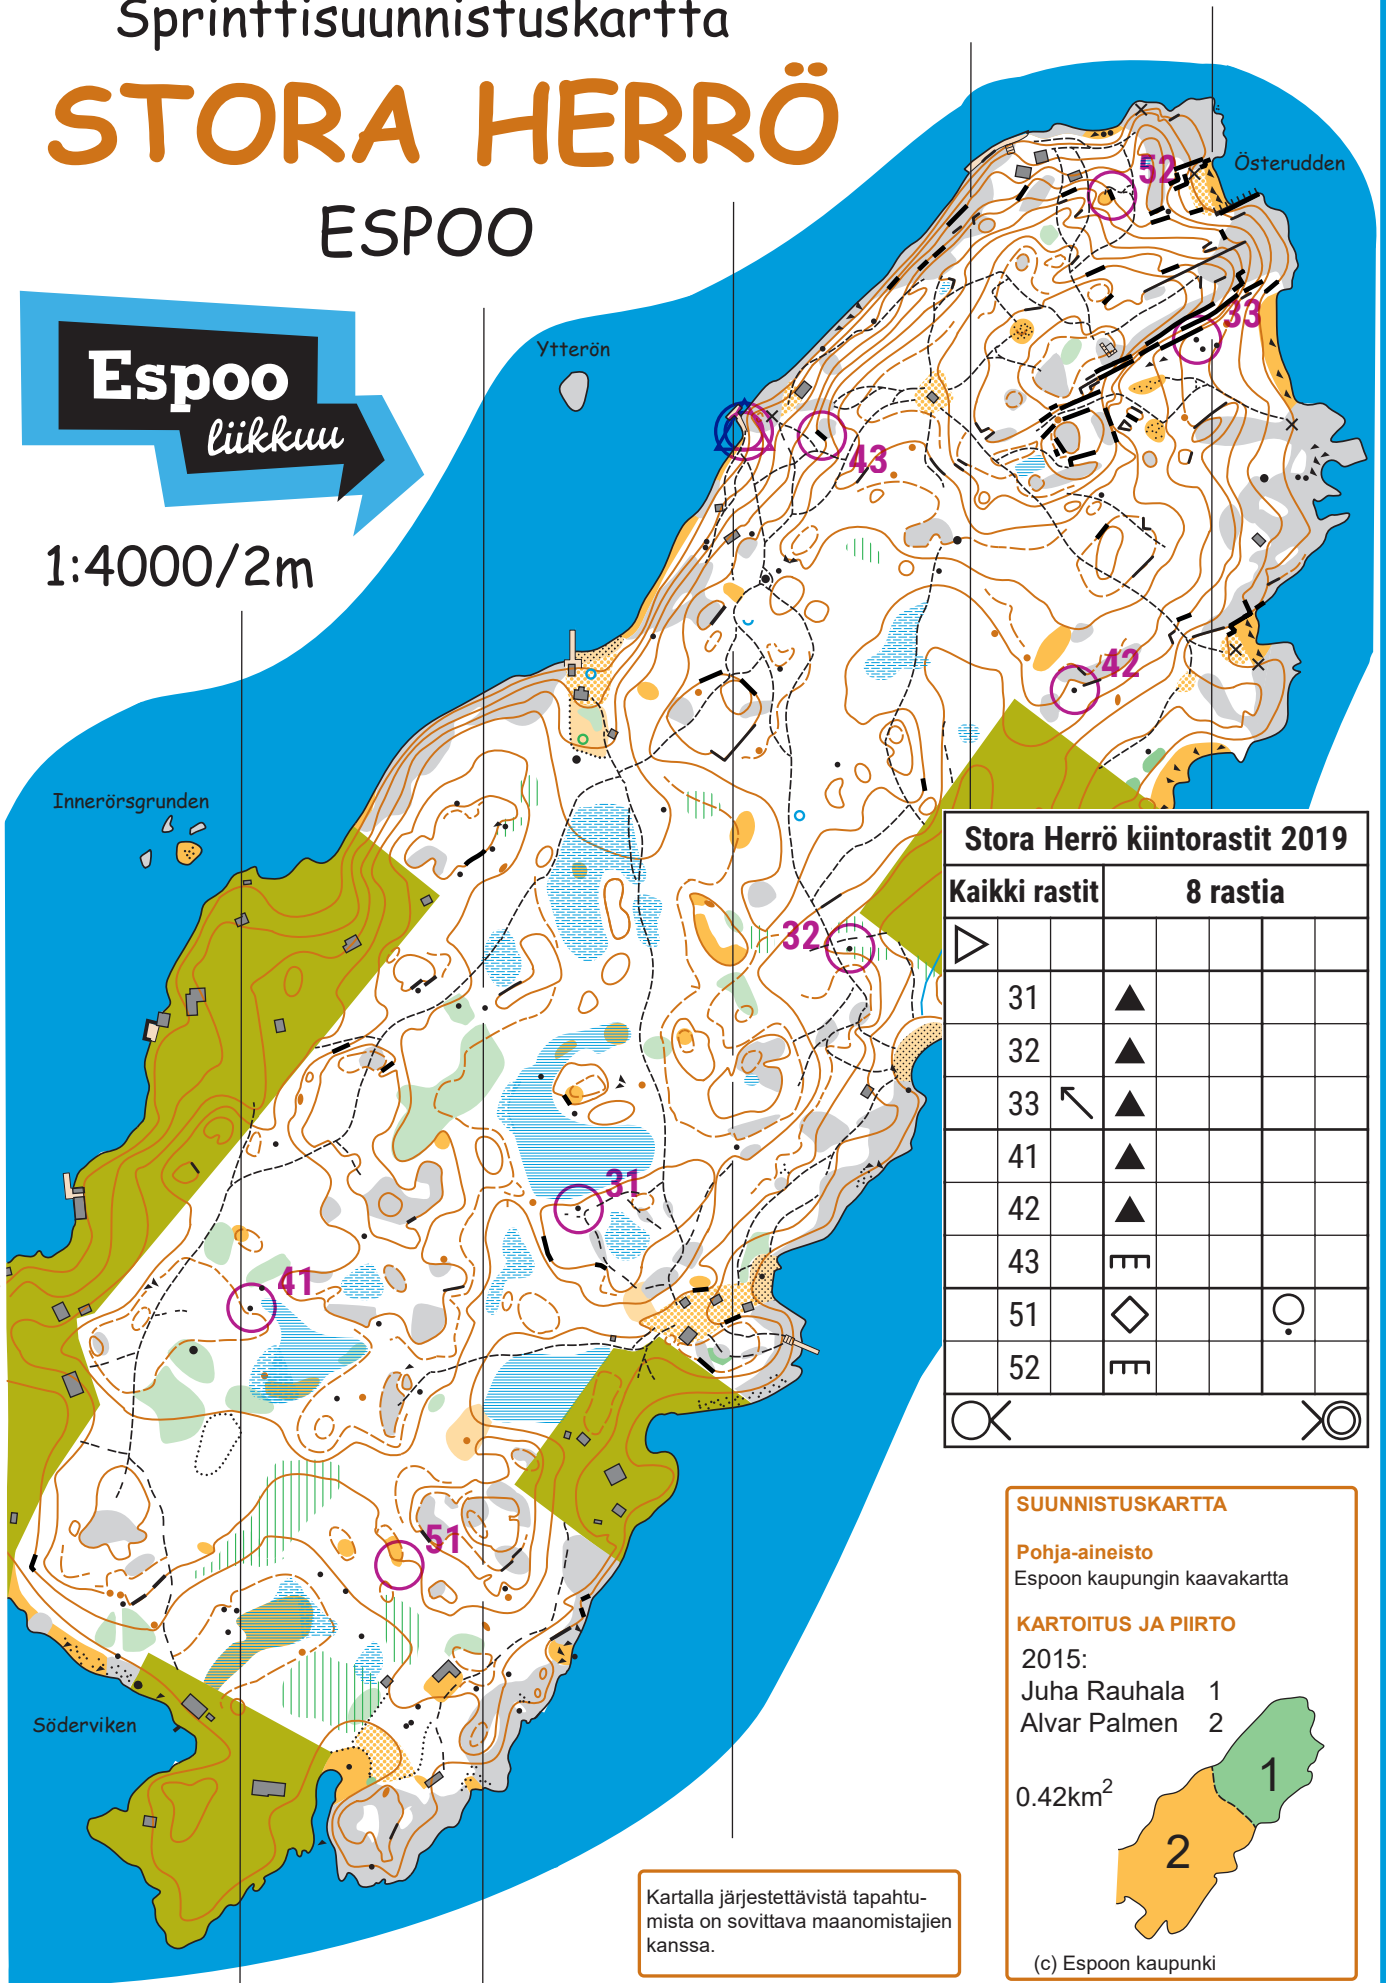

Sprinttisuunnistuskartta

STORA HERRÖ

ESPOO

Espoo
liikkuu

1:4000/2m

Stora Herrö kiintorastit 2019

Kaikki rastit		8 rastia			
31	▲				
32	▲				
33	▲ ↖				
41	▲				
42	▲				
43	▬				
51	◇			○	
52	▬				

SUUNNISTUSKARTTA

Pohja-aineisto
Espoon kaupungin kaavakartta

KARTOITUS JA PIIRTO

2015:
Juha Rauhala 1
Alvar Palmén 2

0.42km²

(c) Espoon kaupunki

Kartalla järjestettävistä tapahtumista on sovittava maanomistajien kanssa.