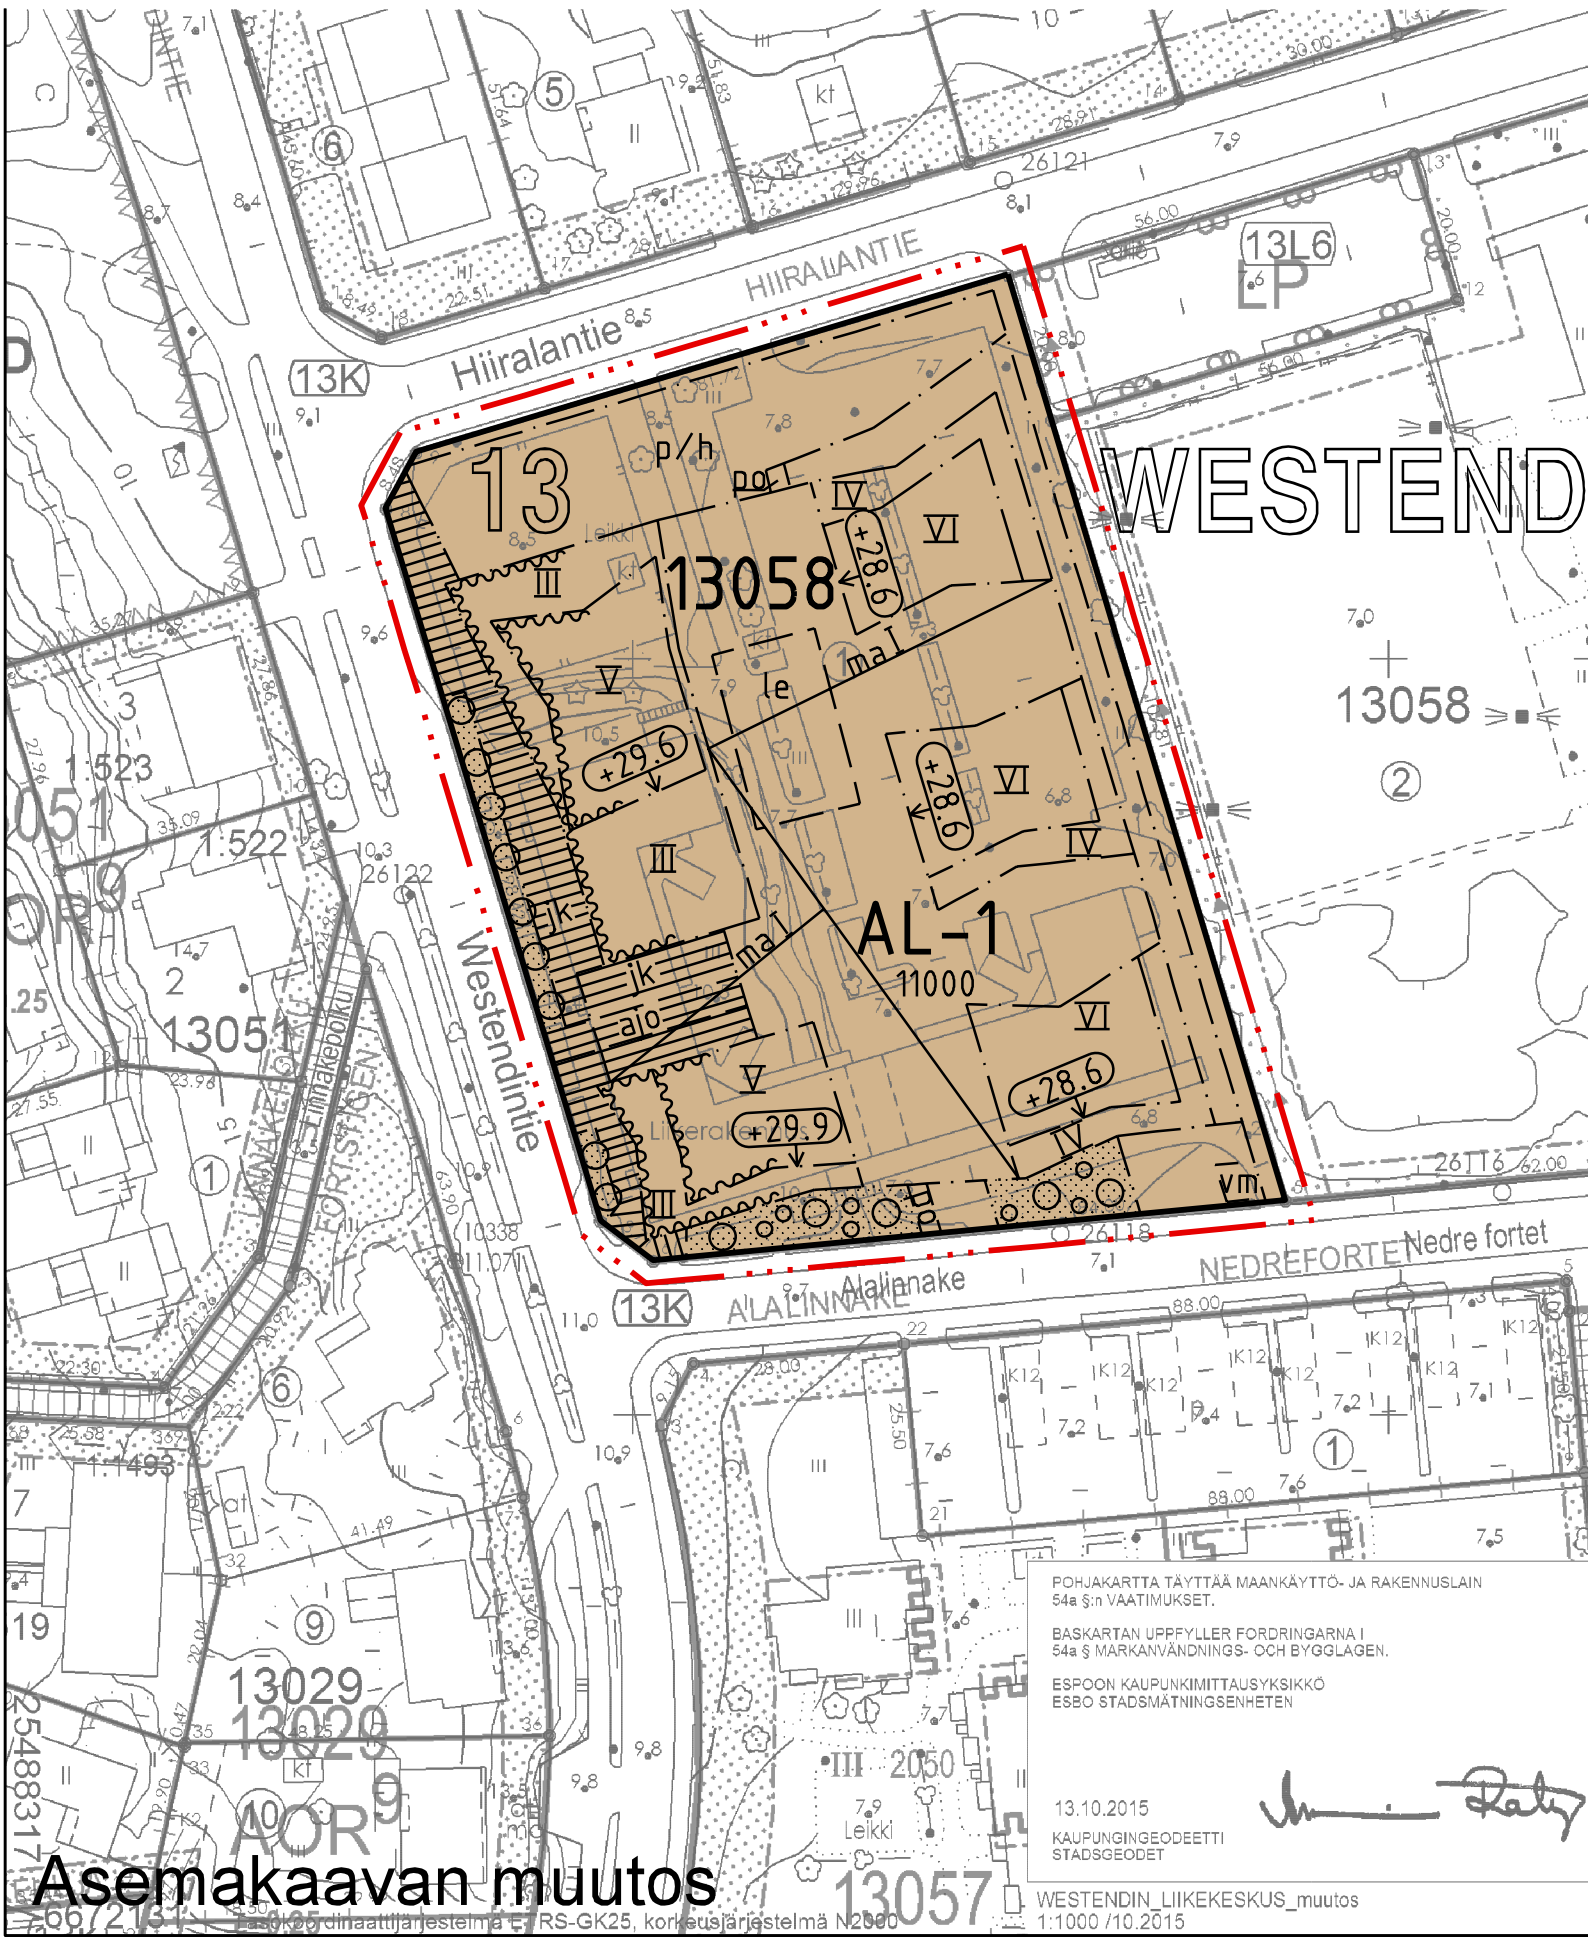

ESITYSLISTAN ASIANRO

Espoo Westend Westendin liikekeskus Asemakaava Aluenro 230119

Asianumero 1746/10.02.03/2013 Ksl 2.3.2016

POHJAKARTTA TÄYTTÄÄ MAANKÄYTTÖ- JA RAKENNUSLAIN 54a §:n VAATIMUKSET.

BASKARTAN UPPFYLLER FORDRINGARNA I 54a § MARKANVÄNDNINGS- OCH BYGGLAGEN.