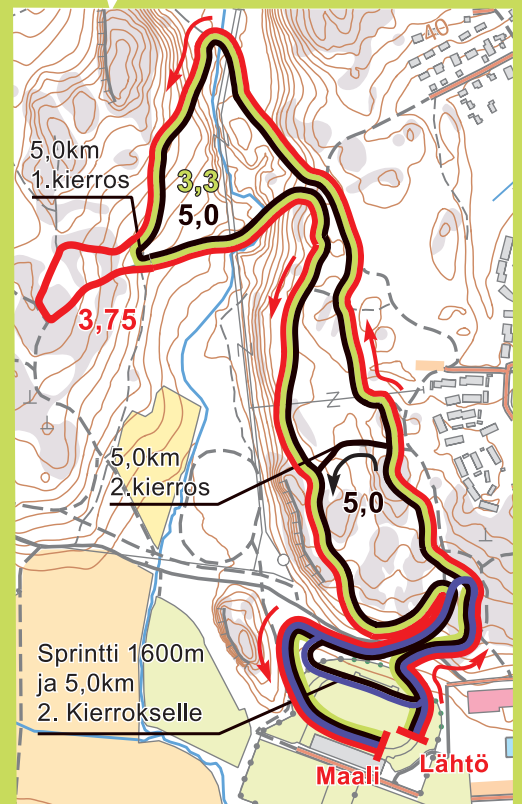

Leppävaaran latukartta Alberga skidspårkarta

Helppokulkuiset ladut

- 2,7km
- 2,0km
- Muut ladut

Vaativat ladut

- 5,4km

FIS Kilpaladut

- 3,3km
- 3,75km
- 5,0km
- Sprintti 800m ja 1600m

500m

Parkkipaikat

- Olet tässä
- Kävelyreitti
- M Kuntolaitteet

- P1 Vanha maantie 13a
- P2 Veräjätalonkatu 17
- P3 Veräjätalonkatu 12
- P4 Lintukorpi 19
- P5 Äijäntie 6

Hätännumero
Telefonnummer
för nödsituationer

Ylläpito puh. 09 816 21

Pohjakartta: MML latauspalvelu 11/2018
Kartan valmistus: O-Mapper