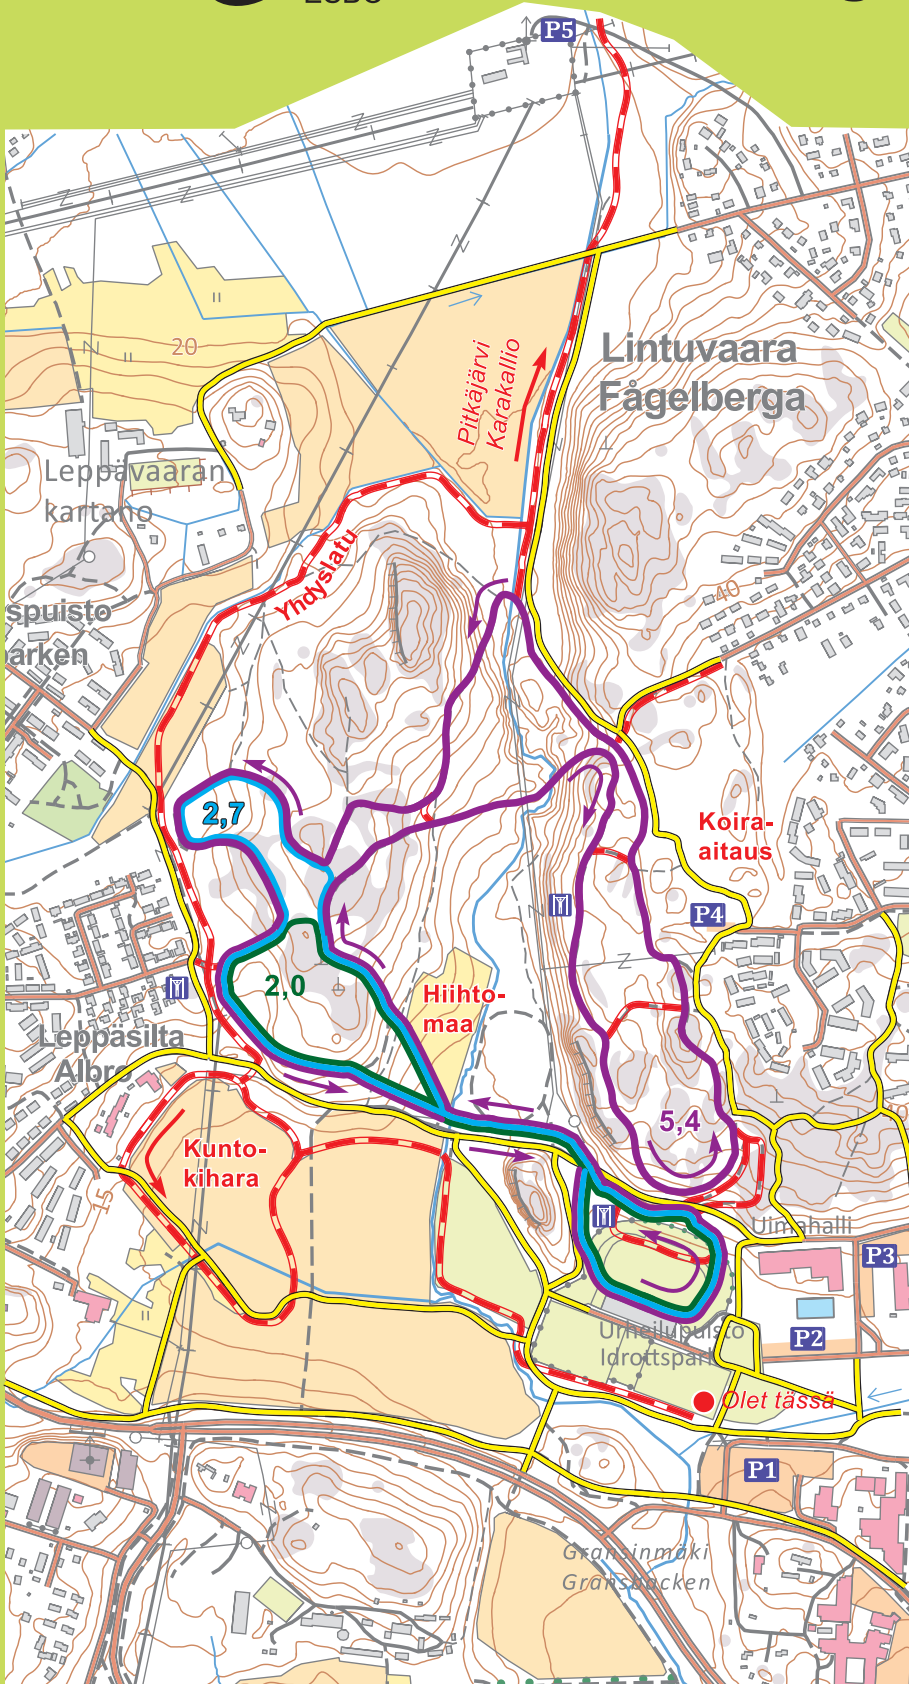

Leppävaaran latukartta Alberga skidspårkarta

Helppokulkuiset ladut

- 2,7km
- 2,0km
- Muut ladut

Vaativat ladut

- 5,4km

FIS Kilpaladut

- 3,3km
- 3,75km
- 5,0km
- Sprintti 800m ja 1600m

500m

Parkkipaikat

- Olet tässä
- Kävelyreitti
- M Kuntolaitteet

- P1 Vanha maantie 13a
- P2 Veräjätalonkatu 17
- P3 Veräjätalonkatu 12
- P4 Lintukorpi 19
- P5 Äijäntie 6

Hätännumero
Telefonnummer
för nödsituationer

Ylläpito puh. 09 816 21

Pohjakartta: MML latauspalvelu 11/2018
Kartan valmistus: O-Mapper