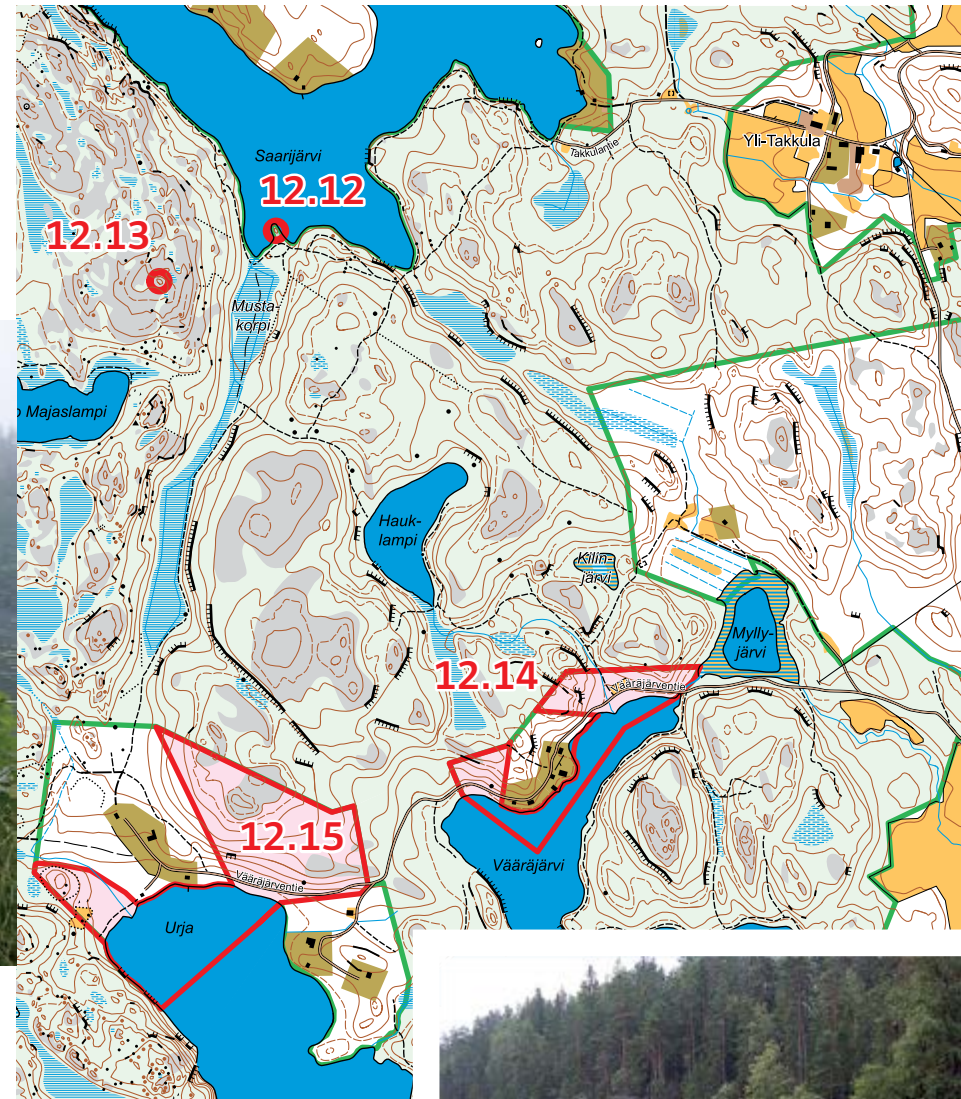

12.14 Väärän luonnonsuojelualue

Velskolassa Vääräjärven pohjoisosassa sijaitseva vähän yli viiden hehtaarin laajuinen Väärän luonnonsuojelualue kuuluu osittain valtakunnalliseen rantojen suojeluohjelmaan. Myös Natura 2000-verkostoon kuuluvassa kohteessa on mm. vihreää rantaa ja kallioista metsää.

12.15 Susien luonnonsuojelualue

Velskolassa Urja-järven pohjoisosassa sijaitseva noin 13 hehtaarin laajuinen Susien luonnonsuojelualue sisältyy Natura 2000-verkostoon sekä osittain valtakunnalliseen rantojen suojeluohjelmaan. Rannoilla on sekä tiheäkasvuista sekametsää että kalliota ja muualla alueella kalliomännikköä ja kuusivaltaista osin rehevääkin metsää puronvarsineen.