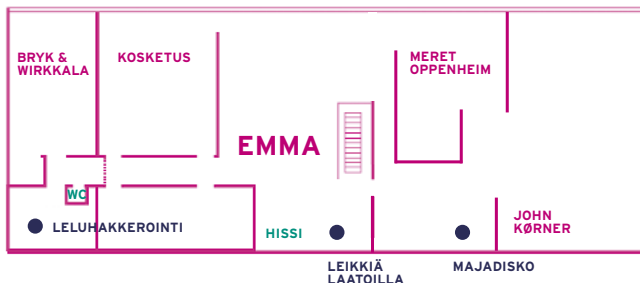

# FESTARIKARTTA

1. KRS

2. KRS

[weege.fi/lastenmuseofestarit](http://weege.fi/lastenmuseofestarit)

[#lastenmuseofestarit](https://twitter.com/lastenmuseofestarit)

Näyttelykeskus WeeGee /  
Espoon tapahtuma- ja kulttuuripalvelut  
EMMA - Espoon modernin taiteen museo  
KAMU - Espoon kaupunginmuseo  
Suomen Kellomuseo  
Suomen Lelumuseo Hevosenkänkä