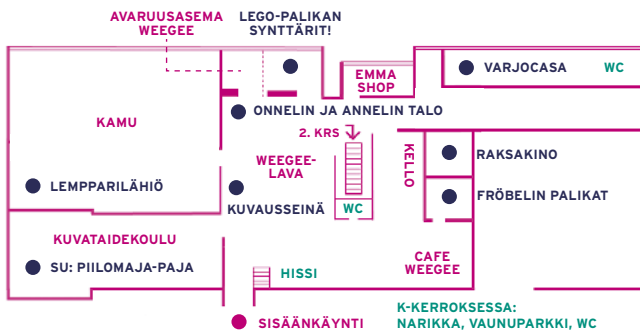

FESTARIKARTTA

1. KRS

2. KRS

weege.fi/lastenmuseofestarit

[#lastenmuseofestarit](https://twitter.com/lastenmuseofestarit)

Näyttelykeskus WeeGee /
Espoon tapahtuma- ja kulttuuripalvelut
EMMA - Espoon modernin taiteen museo
KAMU - Espoon kaupunginmuseo
Suomen Kellomuseo
Suomen Lelumuseo Hevosenkänkä

Yhteistyössä

Espoon kuvataidekoulu
Helinä Rautavaaran museo
SuoMu - Suomen muotoilukasvatusseura ry